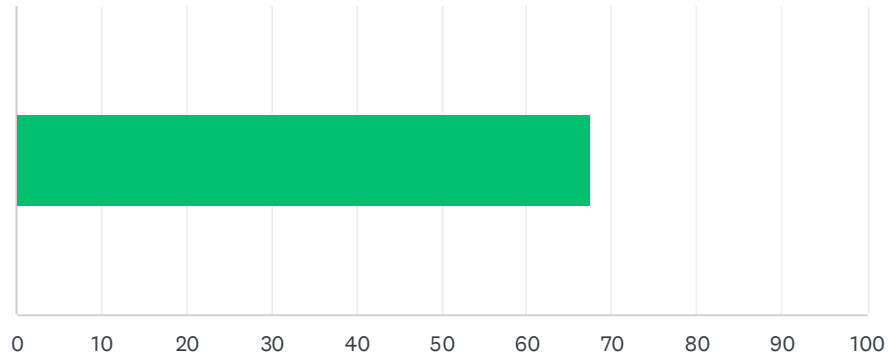

P1 Drag Shaina

Respondidas: 440 Omitidas: 0

OPCIONES DE RESPUESTA	CANTIDAD PROMEDIO	CANTIDAD TOTAL	RESPUESTAS
	61	26,802	440
Total de encuestados: 440			

P2 Barbara Stardust

Respondidas: 440 Omitidas: 0

OPCIONES DE RESPUESTA	CANTIDAD PROMEDIO	CANTIDAD TOTAL	RESPUESTAS
	60	26,597	440
Total de encuestados: 440			

P3 Drag Nervio

Respondidas: 440 Omitidas: 0

OPCIONES DE RESPUESTA	CANTIDAD PROMEDIO	CANTIDAD TOTAL	RESPUESTAS
	78	34,263	440
Total de encuestados: 440			

P4 Norma Lovegood

Respondidas: 440 Omitidas: 0

OPCIONES DE RESPUESTA	CANTIDAD PROMEDIO	CANTIDAD TOTAL	RESPUESTAS
	69	30,293	440
Total de encuestados: 440			

P5 Odisea Onassis

Respondidas: 440 Omitidas: 0

OPCIONES DE RESPUESTA	CANTIDAD PROMEDIO	CANTIDAD TOTAL	RESPUESTAS
	68	29,716	440
Total de encuestados: 440			

P6 Frida la Ter

Respondidas: 440 Omitidas: 0

OPCIONES DE RESPUESTA	CANTIDAD PROMEDIO	CANTIDAD TOTAL	RESPUESTAS
	72	31,851	440
Total de encuestados: 440			