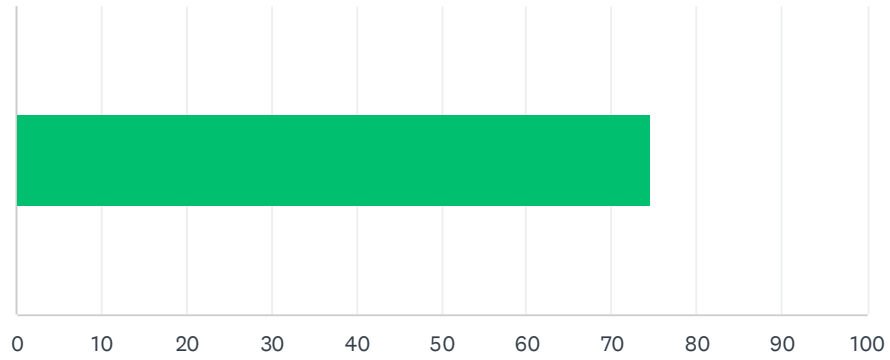

P9 Drag Fantasy

Respondidas: 440 Omitidas: 0

OPCIONES DE RESPUESTA	CANTIDAD PROMEDIO	CANTIDAD TOTAL	RESPUESTAS
	63	27,780	440
Total de encuestados: 440			

P10 Avril Relayze

Respondidas: 440 Omitidas: 0

OPCIONES DE RESPUESTA	CANTIDAD PROMEDIO	CANTIDAD TOTAL	RESPUESTAS
	75	32,837	440
Total de encuestados: 440			