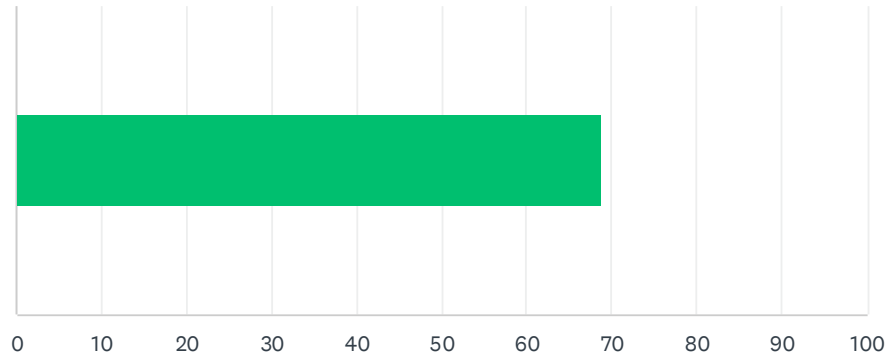

P1 Drag Shaina

Respondidas: 440 Omitidas: 0

OPCIONES DE RESPUESTA	CANTIDAD PROMEDIO	CANTIDAD TOTAL	RESPUESTAS
	61	26,802	440
Total de encuestados: 440			

P2 Barbara Stardust

Respondidas: 440 Omitidas: 0

OPCIONES DE RESPUESTA	CANTIDAD PROMEDIO	CANTIDAD TOTAL	RESPUESTAS
	60	26,597	440
Total de encuestados: 440			

P3 Drag Nervio

Respondidas: 440 Omitidas: 0

OPCIONES DE RESPUESTA	CANTIDAD PROMEDIO	CANTIDAD TOTAL	RESPUESTAS
	78	34,263	440
Total de encuestados: 440			

P4 Norma Lovegood

Respondidas: 440 Omitidas: 0

OPCIONES DE RESPUESTA	CANTIDAD PROMEDIO	CANTIDAD TOTAL	RESPUESTAS
	69	30,293	440
Total de encuestados: 440			

P5 Odisea Onassis

Respondidas: 440 Omitidas: 0

OPCIONES DE RESPUESTA	CANTIDAD PROMEDIO	CANTIDAD TOTAL	RESPUESTAS
	68	29,716	440
Total de encuestados: 440			

P6 Frida la Ter

Respondidas: 440 Omitidas: 0

OPCIONES DE RESPUESTA	CANTIDAD PROMEDIO	CANTIDAD TOTAL	RESPUESTAS
	72	31,851	440
Total de encuestados: 440			