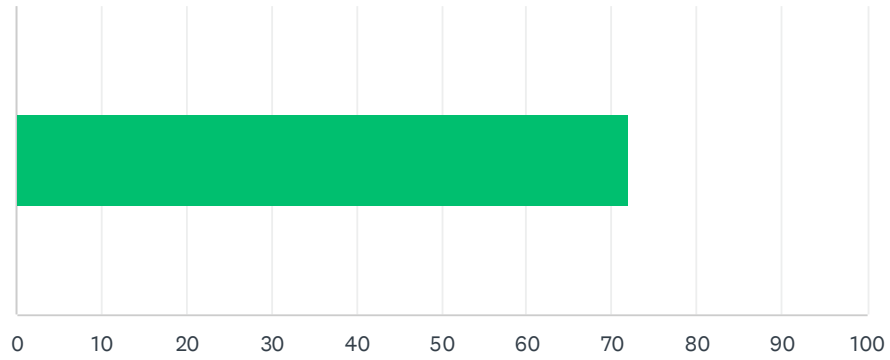

P11 Pantomaka Simpatika

Respondidas: 440 Omitidas: 0

OPCIONES DE RESPUESTA	CANTIDAD PROMEDIO	CANTIDAD TOTAL	RESPUESTAS
	72	31,756	440
Total de encuestados: 440