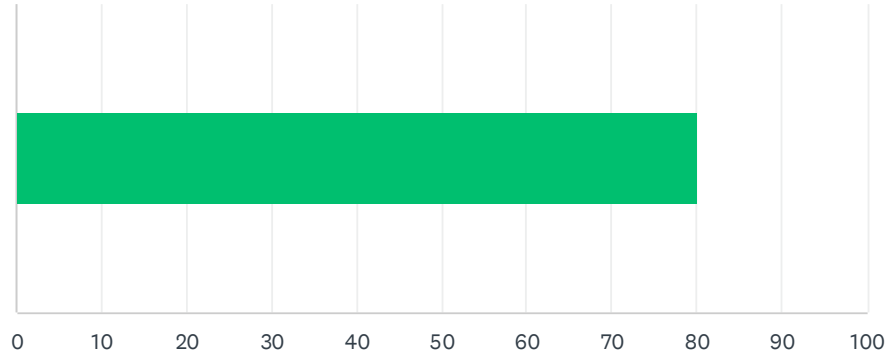

P7 Glia

Respondidas: 440 Omitidas: 0

OPCIONES DE RESPUESTA	CANTIDAD PROMEDIO	CANTIDAD TOTAL	RESPUESTAS
	62	27,269	440
Total de encuestados: 440			

P8 Drag Cryptex

Respondidas: 440 Omitidas: 0

OPCIONES DE RESPUESTA	CANTIDAD PROMEDIO	CANTIDAD TOTAL	RESPUESTAS
	80	35,238	440
Total de encuestados: 440			