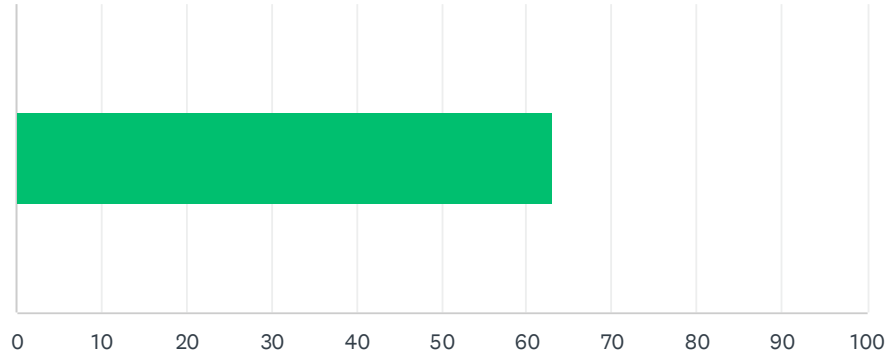

P9 Drag Fantasy

Respondidas: 440 Omitidas: 0

OPCIONES DE RESPUESTA	CANTIDAD PROMEDIO	CANTIDAD TOTAL	RESPUESTAS
	63	27,780	440
Total de encuestados: 440