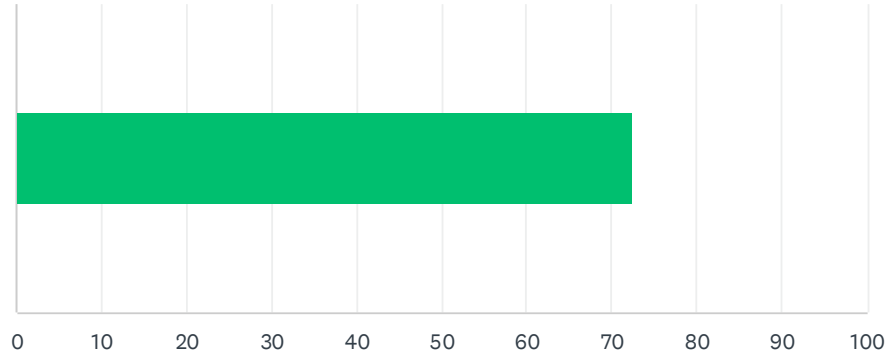

P5 Odisea Onassis

Respondidas: 440 Omitidas: 0

OPCIONES DE RESPUESTA	CANTIDAD PROMEDIO	CANTIDAD TOTAL	RESPUESTAS
	68	29,716	440
Total de encuestados: 440			

P6 Frida la Ter

Respondidas: 440 Omitidas: 0

OPCIONES DE RESPUESTA	CANTIDAD PROMEDIO	CANTIDAD TOTAL	RESPUESTAS
	72	31,851	440
Total de encuestados: 440			

P7 Glia

Respondidas: 440 Omitidas: 0

OPCIONES DE RESPUESTA	CANTIDAD PROMEDIO	CANTIDAD TOTAL	RESPUESTAS
	62	27,269	440
Total de encuestados: 440			

P8 Drag Cryptex

Respondidas: 440 Omitidas: 0

OPCIONES DE RESPUESTA	CANTIDAD PROMEDIO	CANTIDAD TOTAL	RESPUESTAS
	80	35,238	440
Total de encuestados: 440			