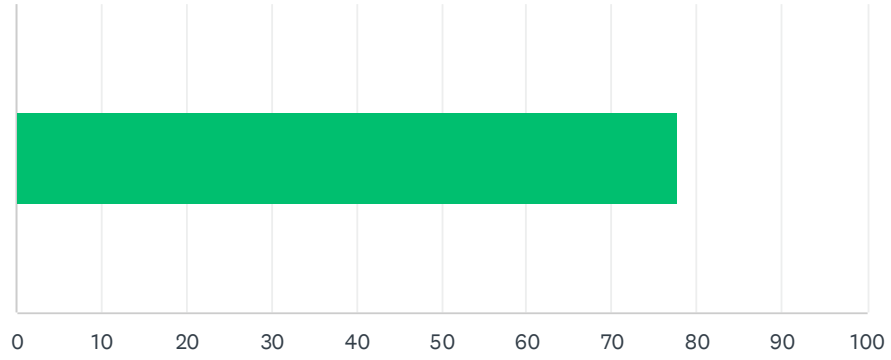

P1 Drag Shaina

Respondidas: 440 Omitidas: 0

OPCIONES DE RESPUESTA	CANTIDAD PROMEDIO	CANTIDAD TOTAL	RESPUESTAS
	61	26,802	440
Total de encuestados: 440			

P2 Barbara Stardust

Respondidas: 440 Omitidas: 0

OPCIONES DE RESPUESTA	CANTIDAD PROMEDIO	CANTIDAD TOTAL	RESPUESTAS
	60	26,597	440
Total de encuestados: 440			

P3 Drag Nervio

Respondidas: 440 Omitidas: 0

OPCIONES DE RESPUESTA	CANTIDAD PROMEDIO	CANTIDAD TOTAL	RESPUESTAS
	78	34,263	440
Total de encuestados: 440			

P4 Norma Lovegood

Respondidas: 440 Omitidas: 0

OPCIONES DE RESPUESTA	CANTIDAD PROMEDIO	CANTIDAD TOTAL	RESPUESTAS
	69	30,293	440
Total de encuestados: 440			