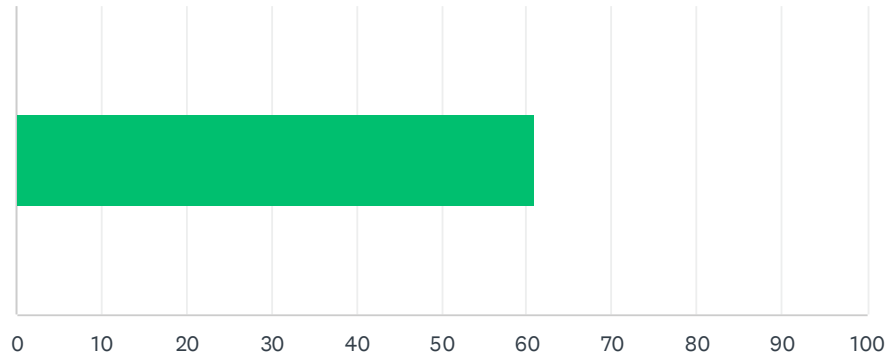

P1 Drag Shaina

Respondidas: 440 Omitidas: 0

OPCIONES DE RESPUESTA	CANTIDAD PROMEDIO	CANTIDAD TOTAL	RESPUESTAS
	61	26,802	440
Total de encuestados: 440			

P2 Barbara Stardust

Respondidas: 440 Omitidas: 0

OPCIONES DE RESPUESTA	CANTIDAD PROMEDIO	CANTIDAD TOTAL	RESPUESTAS
	60	26,597	440
Total de encuestados: 440			

P3 Drag Nervio

Respondidas: 440 Omitidas: 0

OPCIONES DE RESPUESTA	CANTIDAD PROMEDIO	CANTIDAD TOTAL	RESPUESTAS
	78	34,263	440
Total de encuestados: 440			

P4 Norma Lovegood

Respondidas: 440 Omitidas: 0

OPCIONES DE RESPUESTA	CANTIDAD PROMEDIO	CANTIDAD TOTAL	RESPUESTAS
	69	30,293	440
Total de encuestados: 440			